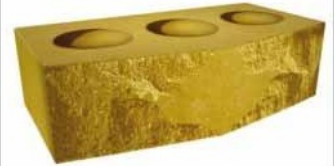

Виды продукции

Облицовочный
кирпич

Цоколь

Облицовочная
плитка

Кирпич
для заборов

Стеновой

Плитка

Гладкая

Стандартный

Угловой

Кирпич

Фактурная

Широкий

Тычковой

Уменьшенный
в высоту

Уменьшенный
в ширину

Большой

Эта таблица поможет Вам определиться в выборе продукции по фактуре и цене.

Фактуры	Ширина высота	Стандартный размер				Ширина высота	Уменьшение размера в ширину	Эскиз
		угловые элементы						
ГЛАДКАЯ 	120 65	 Е	 У1	 2У	 У 45°	78 65	 АМ	
ФИНСКАЯ 	100 65	 ЕФ	 УФ2Т	 2УФ	 ПК	58 65	 АМФ	
МРАМОРНАЯ 	100 65	 МРПП	—	—	—	80 60 40 65	 МРПП 80	
УКРАИНСКАЯ 	100 65	 УКР	—	—	—	80 60 65	 УКР 60	
ЗВЕЗДОЧКА 	120 65	 Е3	—	—	—	—	—	
КРЫМСКАЯ 	115 65	 ЕК	 УК2Т	 2УК	—	 <p>Тычковой кирпич любых фактур изготавливается по заявке КЛИЕНТА.</p> 		
ЛУЧ 	110 65	 ЕЛ	 УЛ2Т	 2УЛ	 ПКЛ			
ГЛАДКАЯ 	Уменьшение размера в высоту							
	120 40	 Е40	 У1 40	 2У 40	—	—		
	120 30	 Е30	 У1 30	 2У 30	—	—		
ФИНСКАЯ 	110 40	 ЕФ 40	 УФ2Т40	 2УФ 40	—	—	—	
	110 30	 ЕФ 30	 УФ2Т30	 2УФ 30	—	—	—	