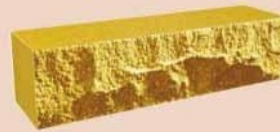

Виды продукции

Облицовочный
кирпич

Цоколь

Облицовочная
плитка

Кирпич
для заборов

Стеновой

Плитка

Гладкая

Стандартный

Угловой

Кирпич

Фактурная

Широкий

Тычковой

Уменьшенный
в высоту

Уменьшенный
в ширину

Большой

Эта таблица поможет Вам определиться в выборе продукции по фактуре и цене.

Фактуры	Ширина высота	Стандартный размер				Ширина высота	Уменьшение размера в ширину	Эскиз
		угловые элементы						
ГЛАДКАЯ 	120 65	 Е	 У1	 2У	 У 45°	78 65	 АМ	
ФИНСКАЯ 	100 65	 ЕФ	 УФ2Т	 2УФ	 ПК	58 65	 АМФ	
МРАМОРНАЯ 	100 65	 МРПП	—	—	—	80 60 40 65	 МРПП 80	
УКРАИНСКАЯ 	100 65	 УКР	—	—	—	80 60 65	 УКР 60	
ЗВЕЗДОЧКА 	120 65	 Е3	—	—	—	—	—	
КРЫМСКАЯ 	115 65	 ЕК	 УК2Т	 2УК	—	 <p>Тычковой кирпич любых фактур изготавливается по заявке КЛИЕНТА.</p> 		
ЛУЧ 	110 65	 ЕЛ	 УЛ2Т	 2УЛ	 ПКЛ			
ГЛАДКАЯ 	Уменьшение размера в высоту							
	120 40	 Е40	 У1 40	 2У 40	—	—		
	120 30	 Е30	 У1 30	 2У 30	—	—		
ФИНСКАЯ 	110 40	 ЕФ 40	 УФ2Т40	 2УФ 40	—	—	—	
	110 30	 ЕФ 30	 УФ2Т30	 2УФ 30	—	—	—	