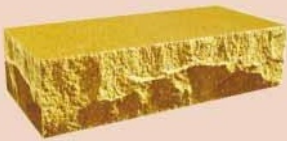

Виды продукции

Облицовочный
кирпич

Цоколь

Облицовочная
плитка

Кирпич
для заборов

Стеновой

Плитка

Гладкая

Стандартный

Угловой

Кирпич

Фактурная

Широкий

Тычковой

Уменьшенный
в высоту

Уменьшенный
в ширину

Большой

Эта таблица поможет Вам определиться в выборе продукции по фактуре и цене.

Фактуры	Ширина высота	Стандартный размер				Ширина высота	Уменьшение размера в ширину	Эскиз
		угловые элементы						
ГЛАДКАЯ 	120 65	 Е	 У1	 2У	 У 45°	78 65	 АМ	
ФИНСКАЯ 	100 65	 ЕФ	 УФ2Т	 2УФ	 ПК	58 65	 АМФ	
МРАМОРНАЯ 	100 65	 МРПП	—	—	—	80 60 40 65	 МРПП 80	
УКРАИНСКАЯ 	100 65	 УКР	—	—	—	80 60 65	 УКР 60	
ЗВЕЗДОЧКА 	120 65	 Е3	—	—	—	—	—	
КРЫМСКАЯ 	115 65	 ЕК	 УК2Т	 2УК	—	 <p>Тычковой кирпич любых фактур изготавливается по заявке КЛИЕНТА.</p> 		
ЛУЧ 	110 65	 ЕЛ	 УЛ2Т	 2УЛ	 ПКЛ			
ГЛАДКАЯ 	Уменьшение размера в высоту							
	120 40	 Е40	 У1 40	 2У 40	—	—		
	120 30	 Е30	 У1 30	 2У 30	—	—		
ФИНСКАЯ 	110 40	 ЕФ 40	 УФ2Т40	 2УФ 40	—	—	—	
	110 30	 ЕФ 30	 УФ2Т30	 2УФ 30	—	—	—	